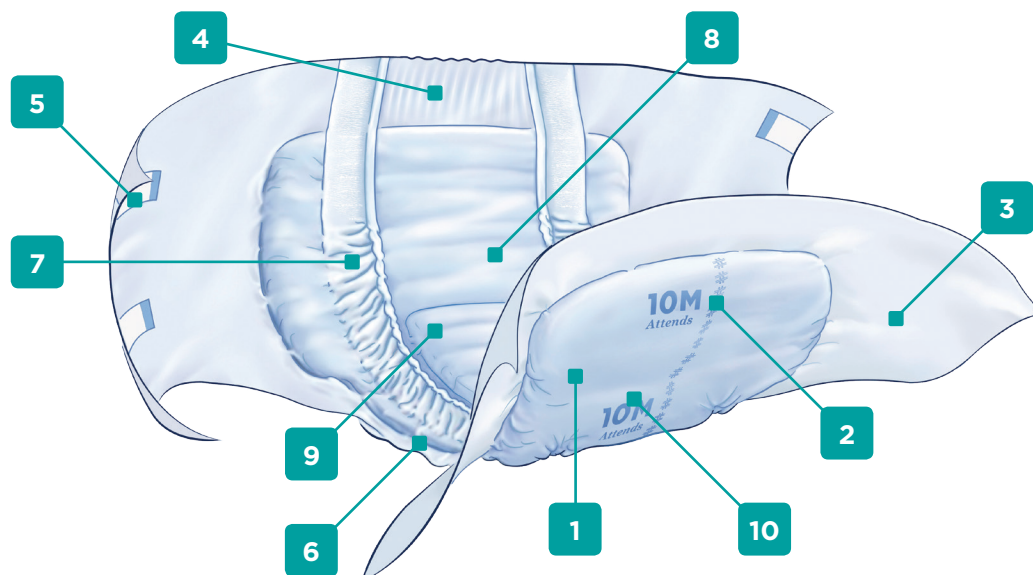

Attends® Slip Regular

Attends - de numerieke oplossing voor iedere vorm van incontinentie

Attends Slip Regular, het all-in-one product voor zware urine en ontlastingsincontinentie.

- 1 Een witte, ademende buitenlaag biedt extra zekerheid, discretie en het behoud van een gezonde huid. Met uitzondering van de Slip XS, deze heeft een poly buitenlaag.
- 2 Een vochtindicator geeft aan wanneer het product verschoont moet worden en helpt tevens het product op de juiste manier aan te leggen.
- 3 Ademende katoenachtige heupbanden bieden extra comfort en het behoud van een gezonde huid (uitgezonderd Slip XS).
- 4 Rekbare heupband voor een optimale pasvorm en verminderd risico op doorlekken. (uitgezonderd Slip XS)
- 5 Hersluitbare fixatie systeem met 4 plakstrips zodat de slip perfect aansluit en goed blijft zitten.
- 6 Goed aansluitende beenopening voor optimale pasvorm en extra veiligheid.
- 7 Doorlopende anti-lek randjes zodat vocht veilig wordt ingesloten.
- 8 Anatomisch gevormde absorptiekern voor een perfecte aansluiting op het lichaam.
- 9 Een Superabsorberende dubbele kern zorgt voor maximale veiligheid tegen doorlekken, het behoudt van een comfortabel droge huid en Odour Protection.
- 10 De productmaat en absorptie-niveau staat discreet vermeldt op de achterzijde zodat deze eenvoudig kan worden herkent.

Quick-Dry

Direct onder de zachte bovenlaag van Attends bevindt zich een laag met spiraalvormige vezels. Als deze vezels in contact komen met vocht dan openen deze zich en transporteren het vocht snel en efficiënt naar de kern van het product. Daar wordt het vocht omgezet in gel, wat het risico op lekkage aanzienlijk vermindert. Deze Quick Dry technologie zorgt naast absorptiesnelheid tevens voor een optimale verdeling van het vocht. Dit houdt de huid comfortabel droog. De vezels hebben de capaciteit meerdere scheuten urine met dezelfde efficiëntie te verwerken.